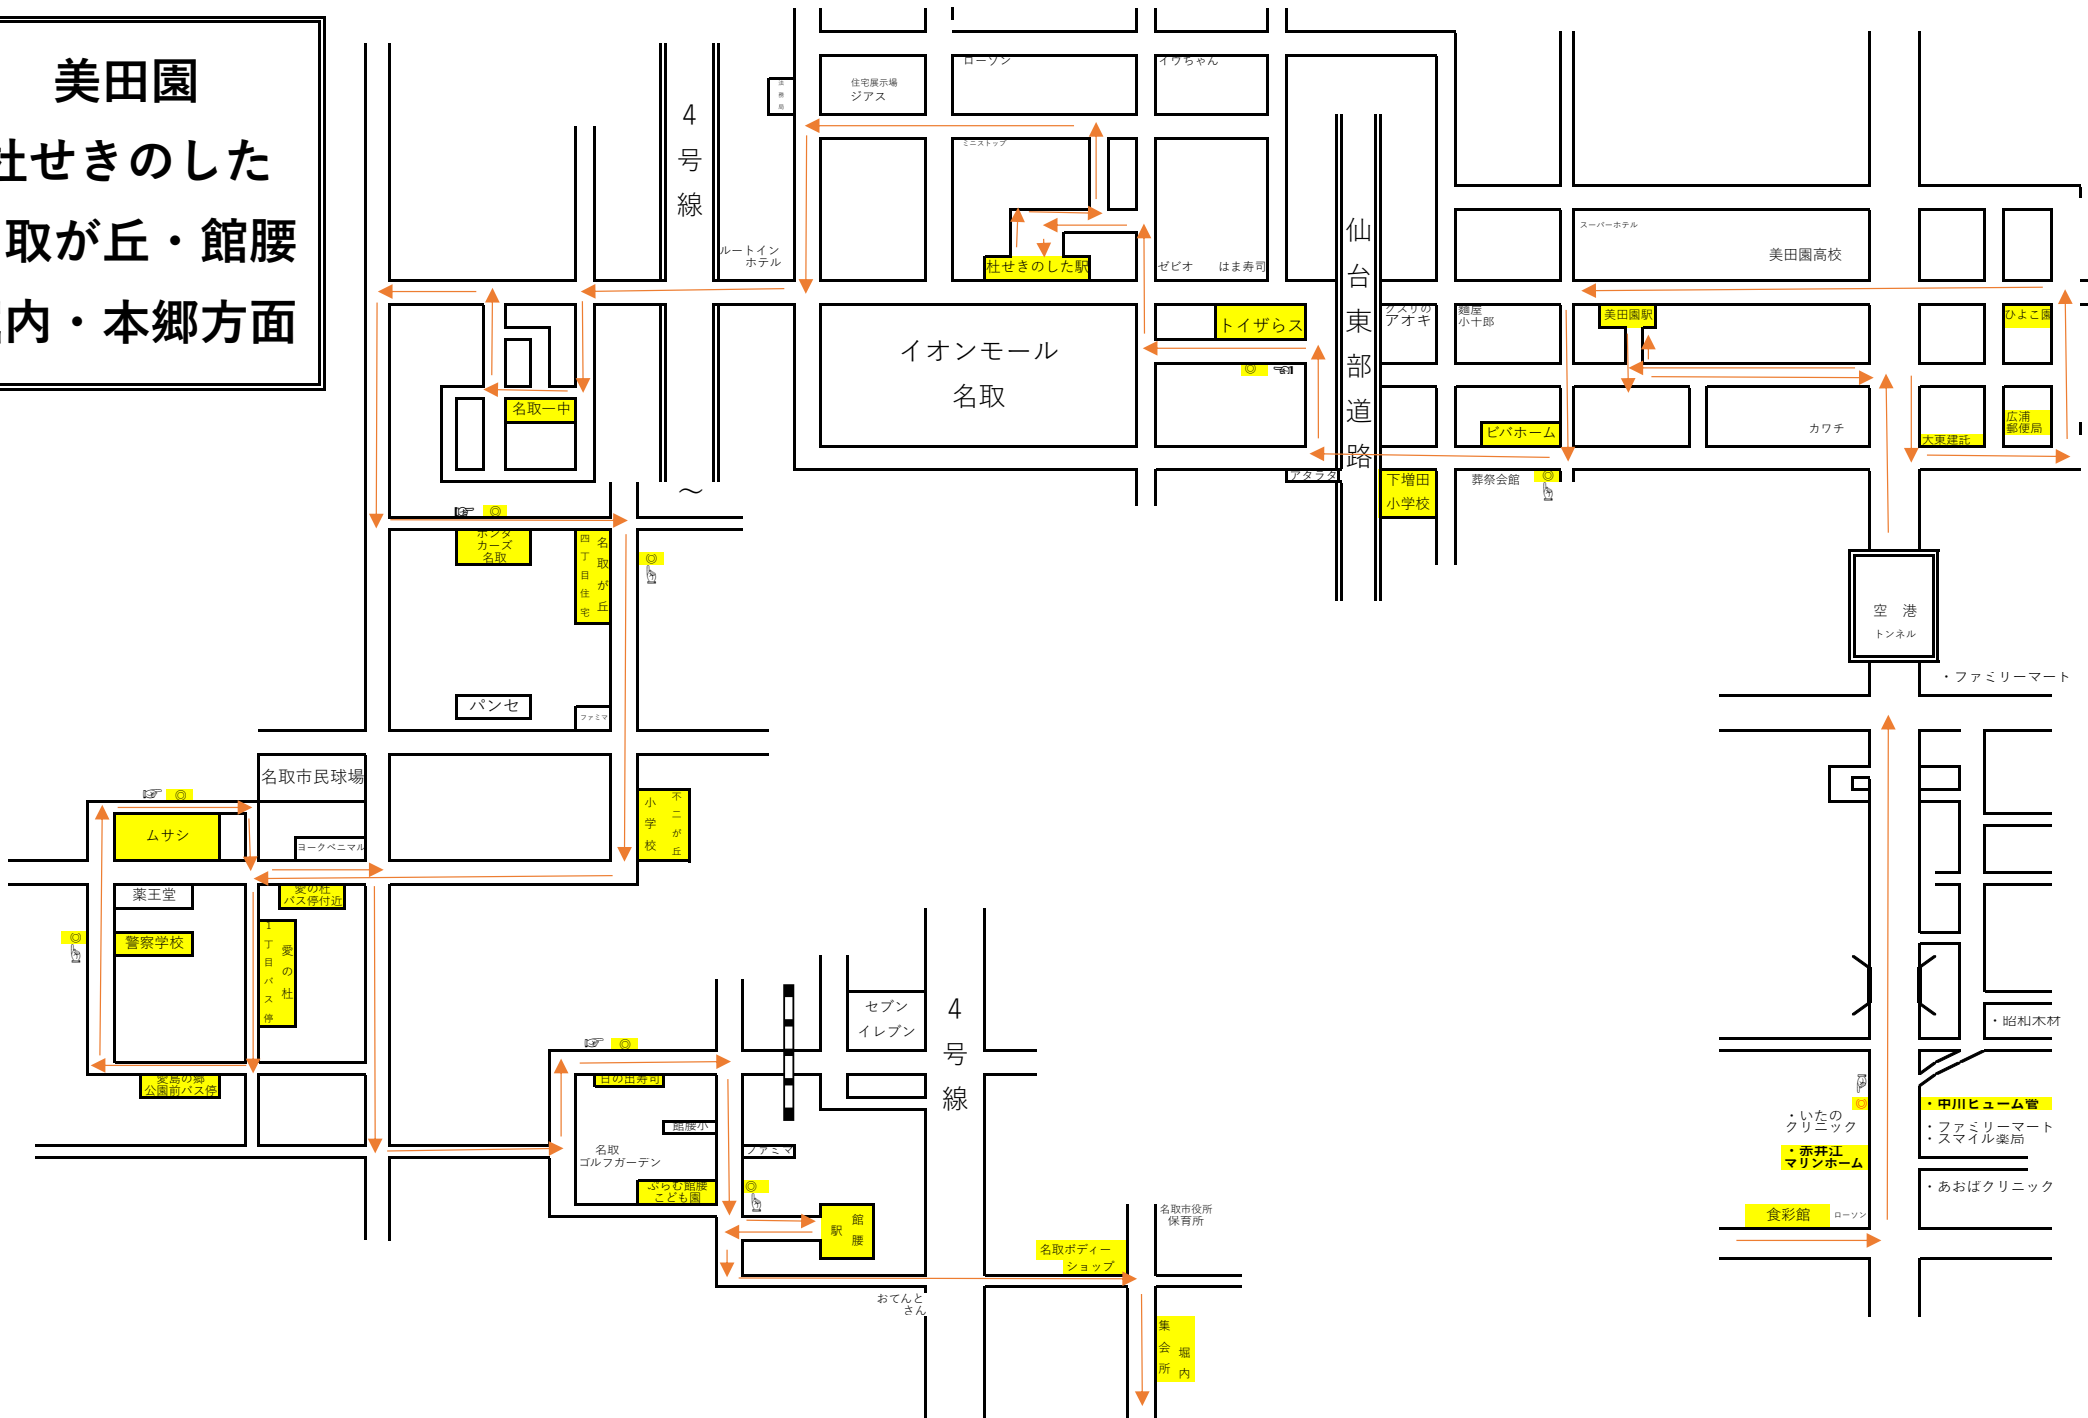

美田園
杜せきのした
名取が丘・館腰
堀内・本郷方面

- ・ファミリーマート
- ・昭和木材
- ・中川ヒューム管
- ・ファミリーマート
- ・スマイル薬局
- ・あおぼクリニック
- ・いたのクリニック
- ・赤井江マリンホーム
- ・食彩館
- ・ローソン